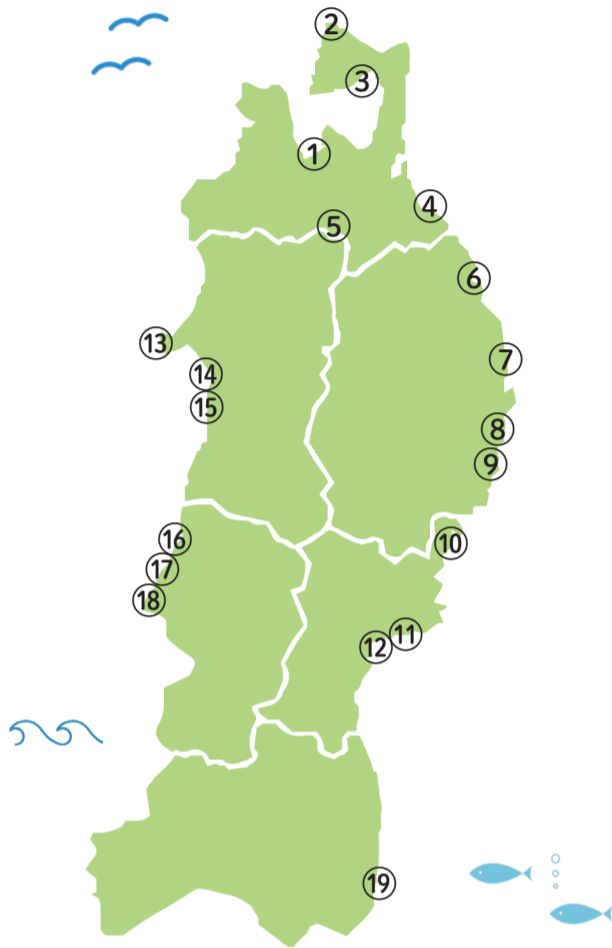

check!

東北のみなと  
フォトコンテスト2024  
公式HP

# 東北みなとフォトコンテスト 撮影場所一覧

各みなとオアシスエリアや施設の詳細は各欄 QR コードからご参照ください

## フォトコンテスト

東北みなとオアシス 19ヶ所各施設周辺  
エリアの風景や船・働く人・イベントや  
賑わいなど、「みなとの魅力が伝わる写真」  
を撮影 Instagram へ投稿 ▶ 応募しよう！

〈東北みなとオアシス MAP〉