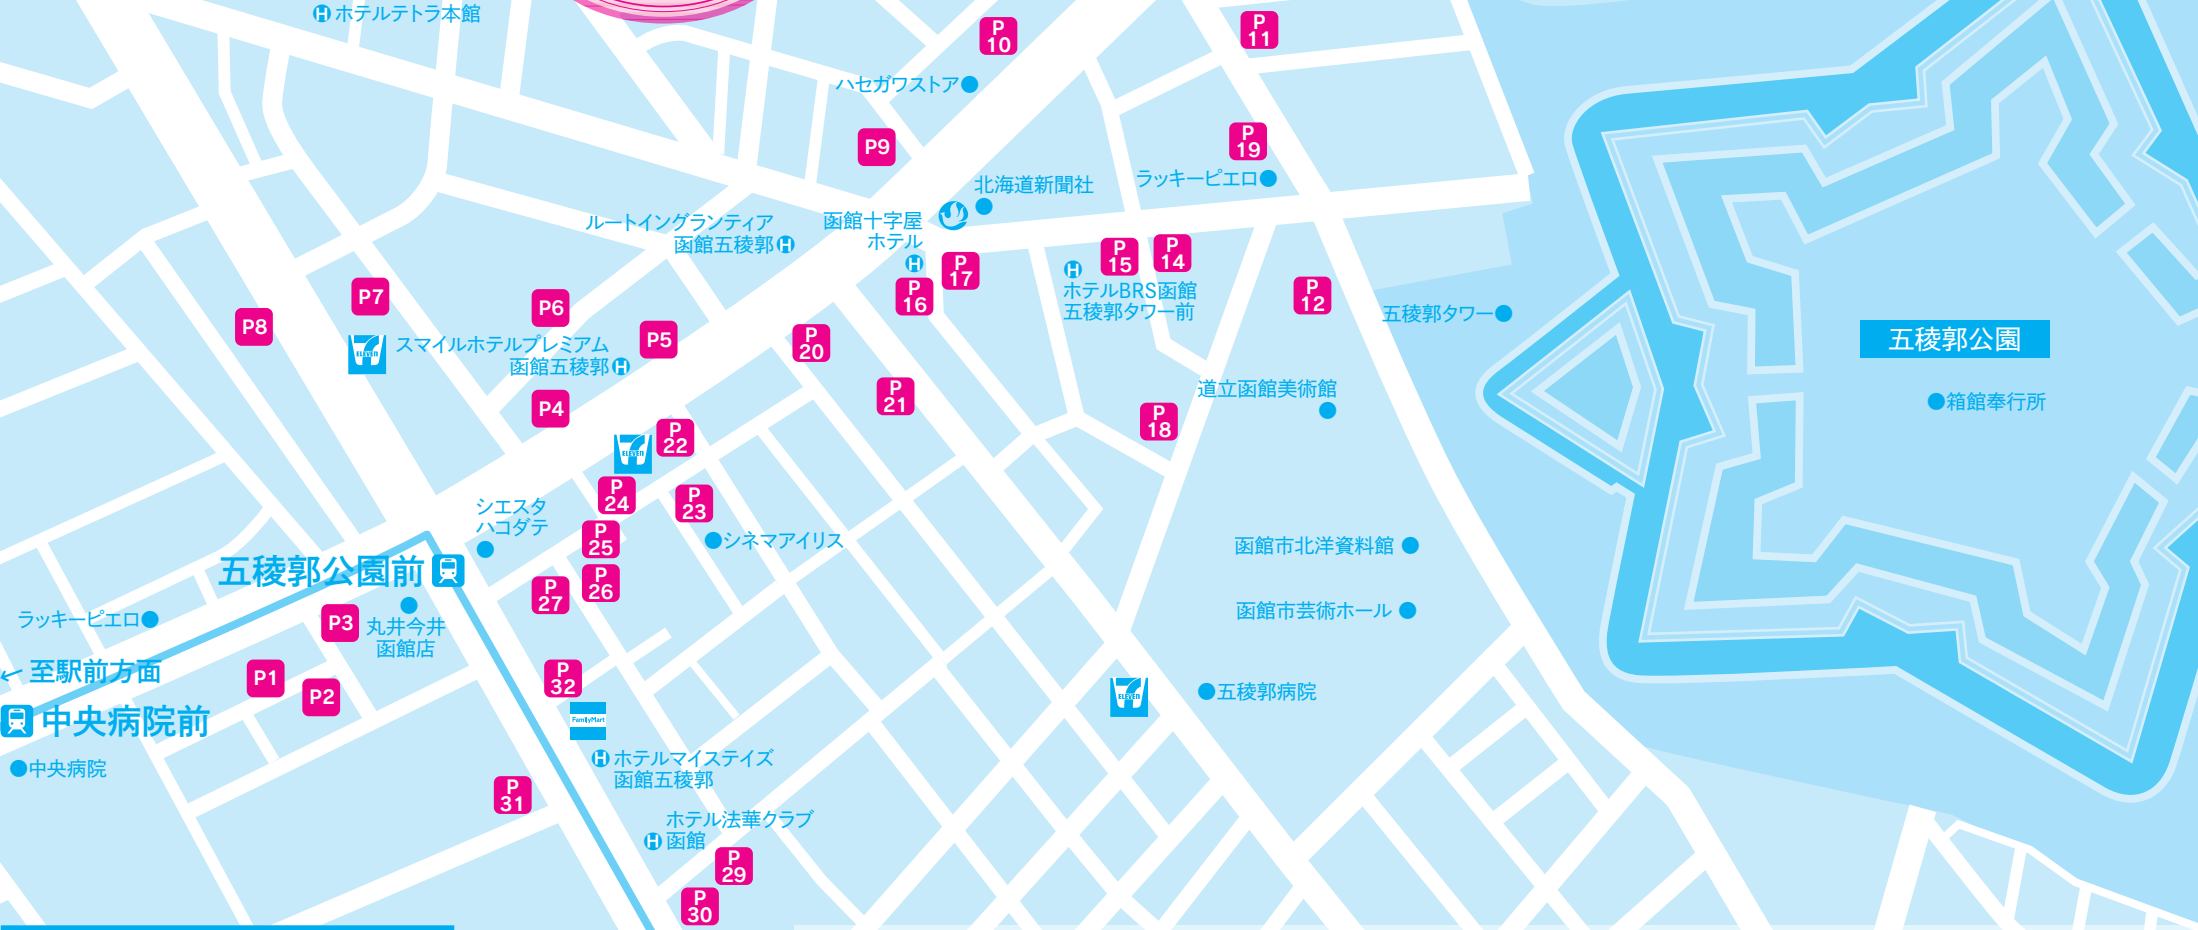

函館観光駐車場マップ ~五稜郭エリア~

至駅前方面
 ●中央病院
 中央病院前

箱館会とは?

みなみ北海道を元気に

- ・会員相互の情報の交換と共有をはかります。
- ・観光関連事業に取り組み、函館・道南(みなみ北海道)地区の観光の発展を目的とします。

五稜郭エリア

P 1 丸井第一駐車場	P 13 函館市五稜郭観光駐車場	P 25 ダイヤパーク函館本町第1
P 2 ダイヤパーク函館本町第3	P 14 三井リパーク函館五稜郭公園前	P 26 Dパークシエスタ函館PS第1
P 3 カービスパーク函館本町第2	P 15 ザ・パーク函館五稜郭49	P 27 五稜郭ビルパーキング
P 4 パーキング秋葉	P 16 タイムズ函館五稜郭第2	P 28 タイムズ函館本町第3
P 5 ロマーナパーキング	P 17 三井リパーク函館五稜郭町	P 29 法華クラブ函館屋外駐車場
P 6 ロマーナ第2パーキング	P 18 バカラ函館市五稜郭町第1	P 30 名美パーキング第7
P 7 函館本町パーキング	P 19 バカラ函館市五稜郭町第2	P 31 タイムズ函館五稜郭公園前
P 8 三井リパーク函館本町第3	P 20 システムパーク函館本町12	P 32 三井リパーク函館本町十字街
P 9 タイムズ函館五稜郭町	P 21 タイムズ函館本町第4	
P 10 タイムズ函館五稜郭町第3	P 22 三井リパーク函館本町	
P 11 バカラ函館市五稜郭町第3	P 23 Dパーク函館本町PS第1	
P 12 函館市芸術ホール前駐車場	P 24 若狭パーキング	