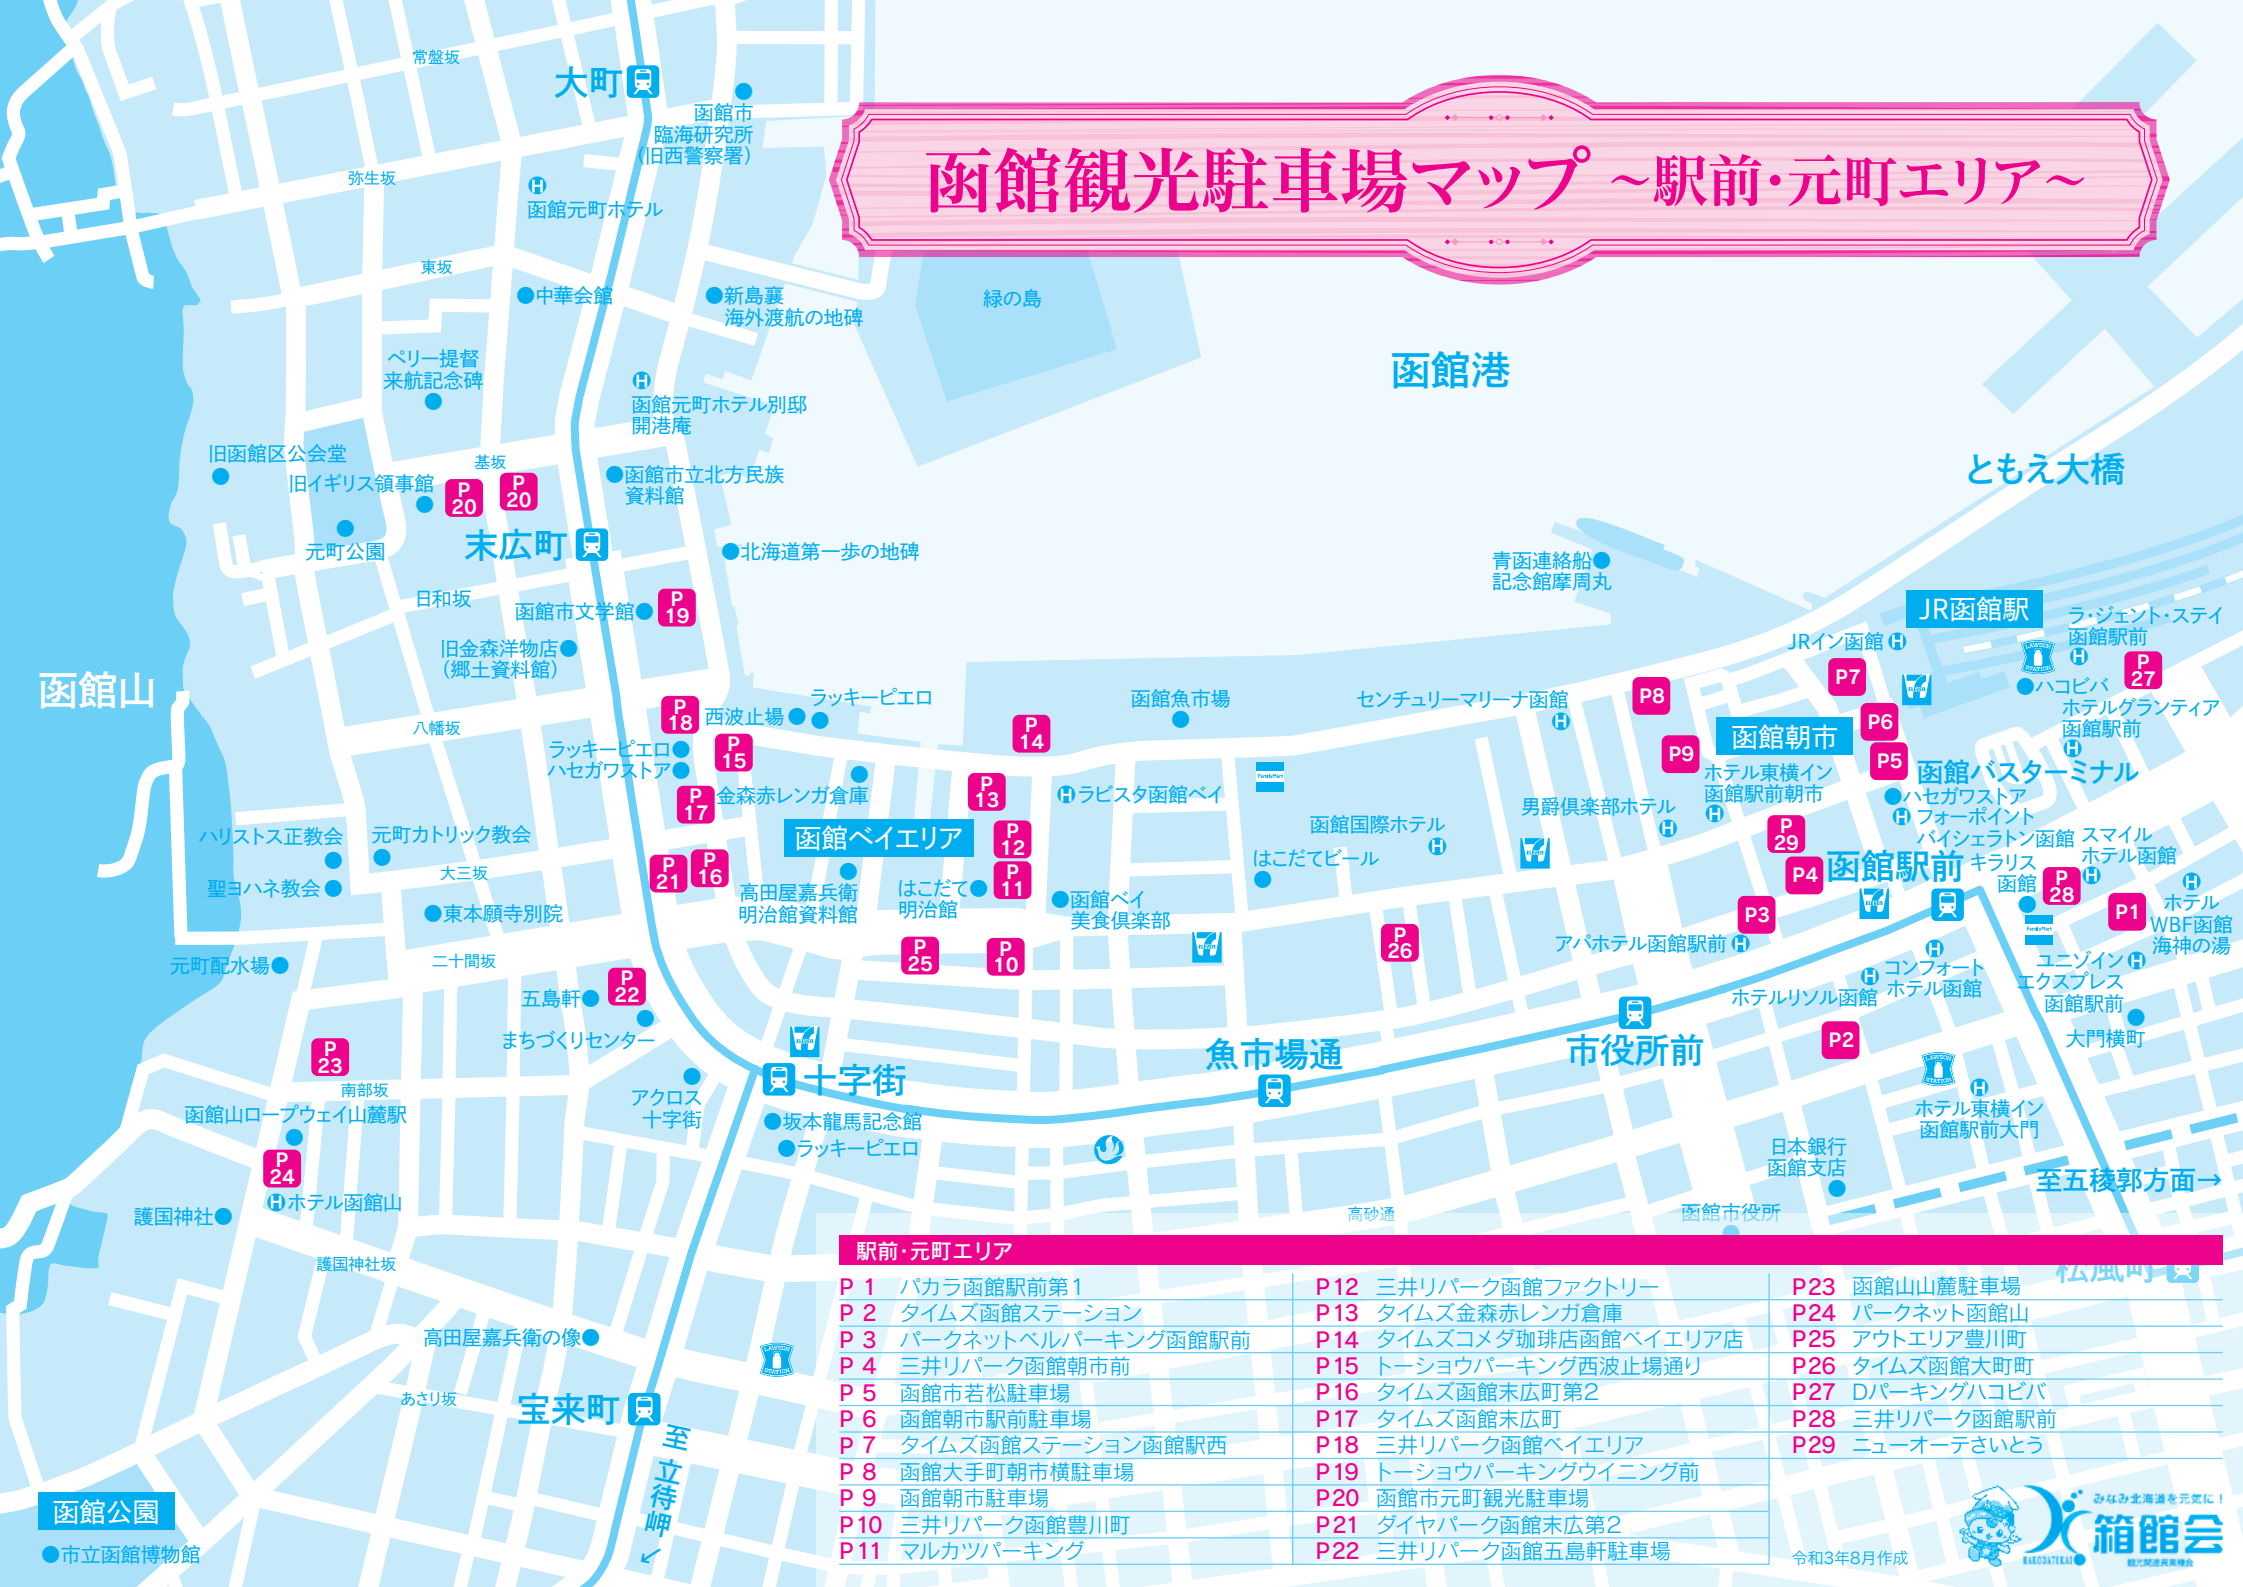

函館観光駐車場マップ ~駅前・元町エリア~

駅前・元町エリア					
P 1	パカラ函館駅前第1	P 12	三井リパーク函館ファクトリー	P 23	函館山山麓駐車場
P 2	タイムズ函館ステーション	P 13	タイムズ金森赤レンガ倉庫	P 24	パークネット函館山
P 3	パークネットベルパーキング函館駅前	P 14	タイムズコマダ珈琲店函館ベイエリア店	P 25	アウトエリア豊川町
P 4	三井リパーク函館朝市前	P 15	トーショウパーキング西波止場通り	P 26	タイムズ函館大町町
P 5	函館市若松駐車場	P 16	タイムズ函館末広第2	P 27	Dパーキングハコビバ
P 6	函館朝市駅前駐車場	P 17	タイムズ函館末広町	P 28	三井リパーク函館駅前
P 7	タイムズ函館ステーション函館駅西	P 18	三井リパーク函館ベイエリア	P 29	ニューオーテさითう
P 8	函館大手町朝市横駐車場	P 19	トーショウパーキングウイニング前		
P 9	函館朝市駐車場	P 20	函館市元町観光駐車場		
P 10	三井リパーク函館豊川町	P 21	ダイヤパーク函館末広第2		
P 11	マルカツパーキング	P 22	三井リパーク函館五島軒駐車場		

函館公園

●市立函館博物館

令和3年8月作成